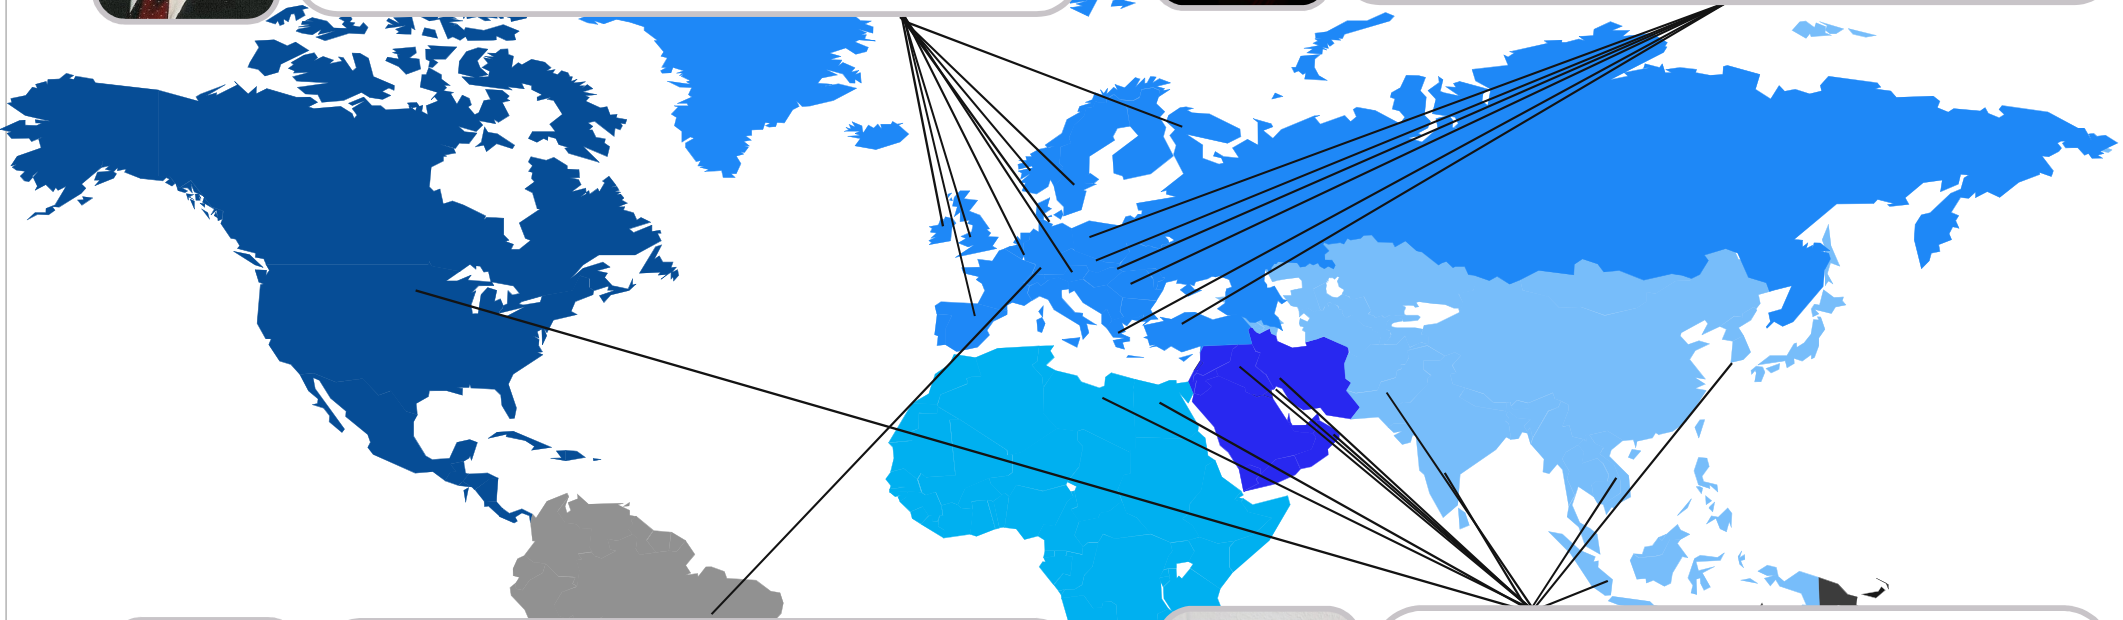

UNSER RIBE VERTRIEBSTEAM UNTERSTÜTZEN UND BERATEN SIE GERNE

Österreich, BeNeLux, Vereinigtes Königreich, Island, Irland, Dänemark, Frankreich, Grönland, Italien, Norwegen, Schweden, Finnland, Spanien, Portugal, Schweiz

Norbert Waffler

+49 151 1673 5351

norbert.waffler@ribe.de

Tschechische Republik, Ungarn, Slowakei, Rumänien, Slowenien, Polen, Griechenland, Serbien, Bulgarien, baltische Länder, Russland, Ukraine, Moldawien, Türkei

Mircea Opincariu

+49 160 4008 908

mircea.opincariu@ribe.de

Deutschland

Youness Bouakhri

+49 171 5573 240

youness.bouakhri@ribe.de

China, Libyen, Chile, Ägypten, Irak, Indien, Indonesien, Malaysia, Kuwait, Kanada, Korea, Namibia, Oman, Uruguay, Vietnam, Pakistan, Palästina, Jordanien, Pakistan,